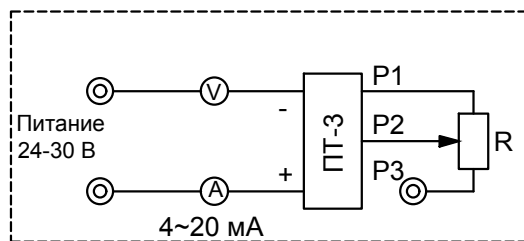

четвертьоборотные электропривода серии ГЗ-ОФ(К,М) (220В)

Пользователь

Электропривод ГЗ

Токовый датчик ПТ-3*

Токовый датчик ПТ-2*

Омический датчик*

*опционально, по заказу.