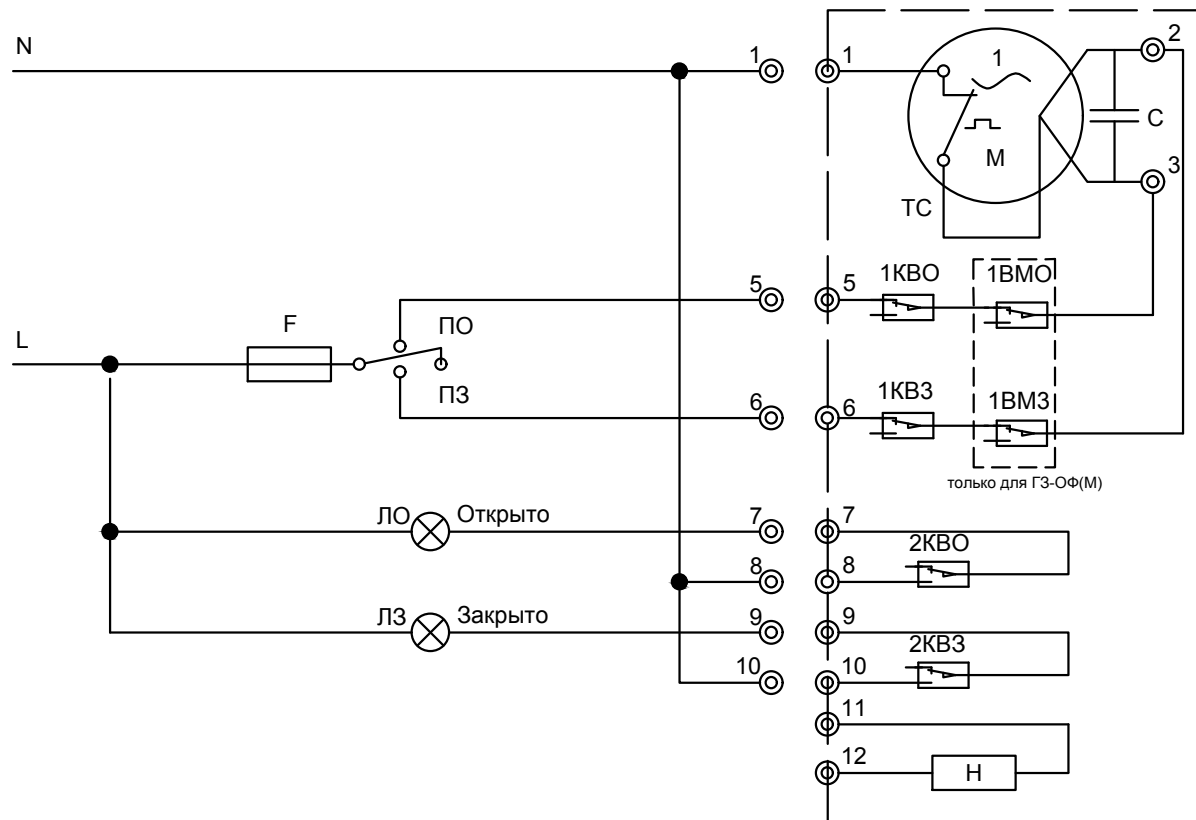

четвертьоборотные электропривода серии ГЗ-ОФ(К,М) (220В)

Пользователь

Электропривод ГЗ

Токовый датчик ПТ-3*

Токовый датчик ПТ-2*

Омический датчик*

*опционально, по заказу.