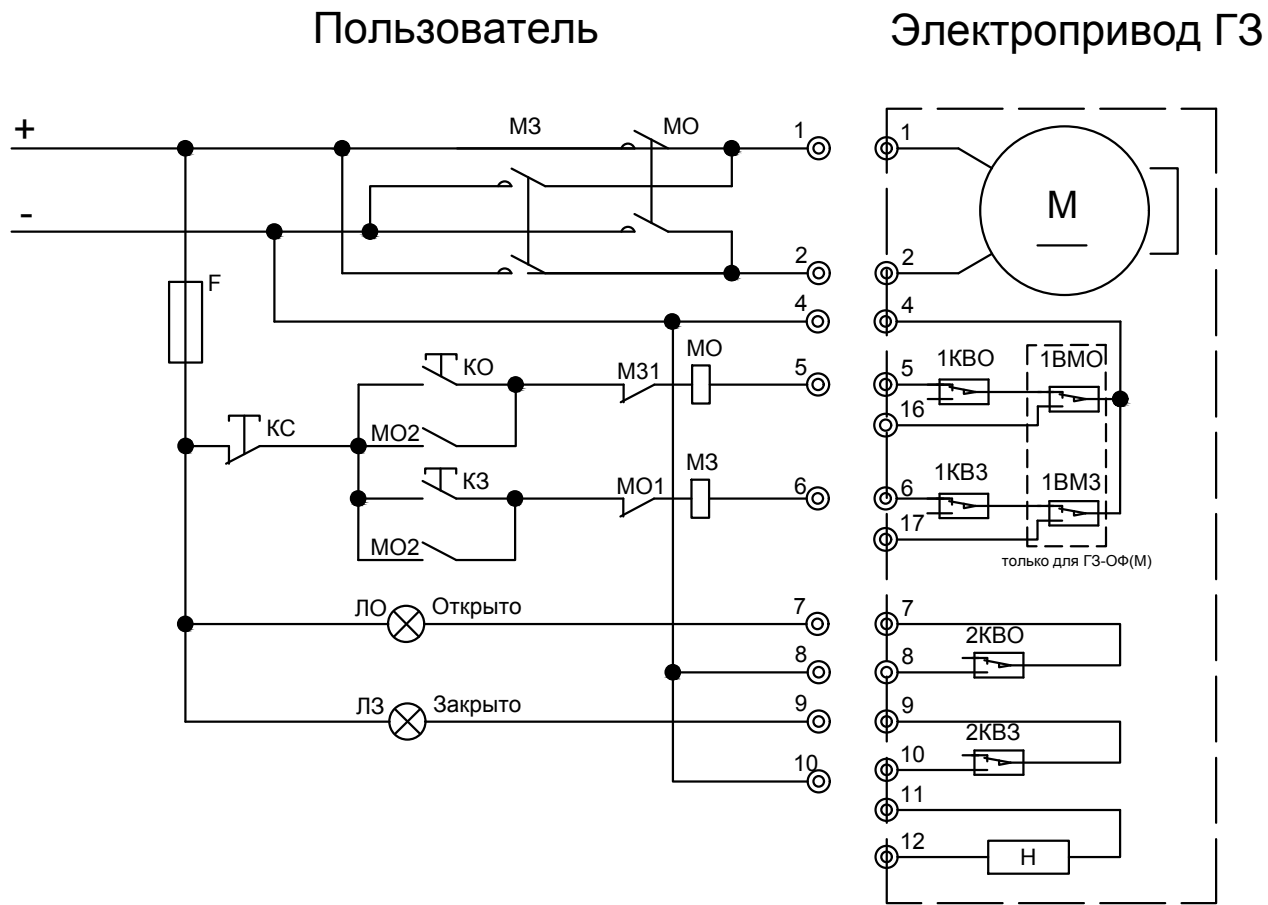

четвертьоборотные электропривода серии ГЗ-ОФ(К,М) (24В)

Токовый датчик ПТ-3*

Токовый датчик ПТ-2*

Омический датчик*

*опционально, по заказу.