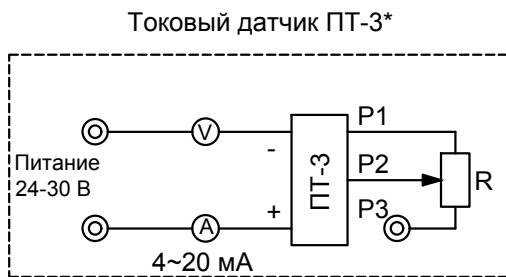

четвертьоборотные электропривода серии ГЗ-ОФ(К,М) (380В)

*опционально, по заказу.