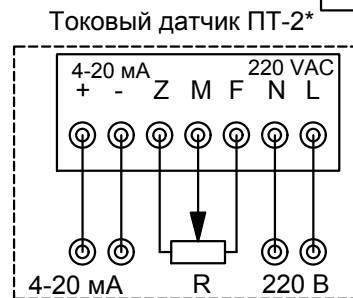

четвертьоборотные электропривода серии ГЗ-ОФ(К,М) (380В)

*опционально, по заказу.