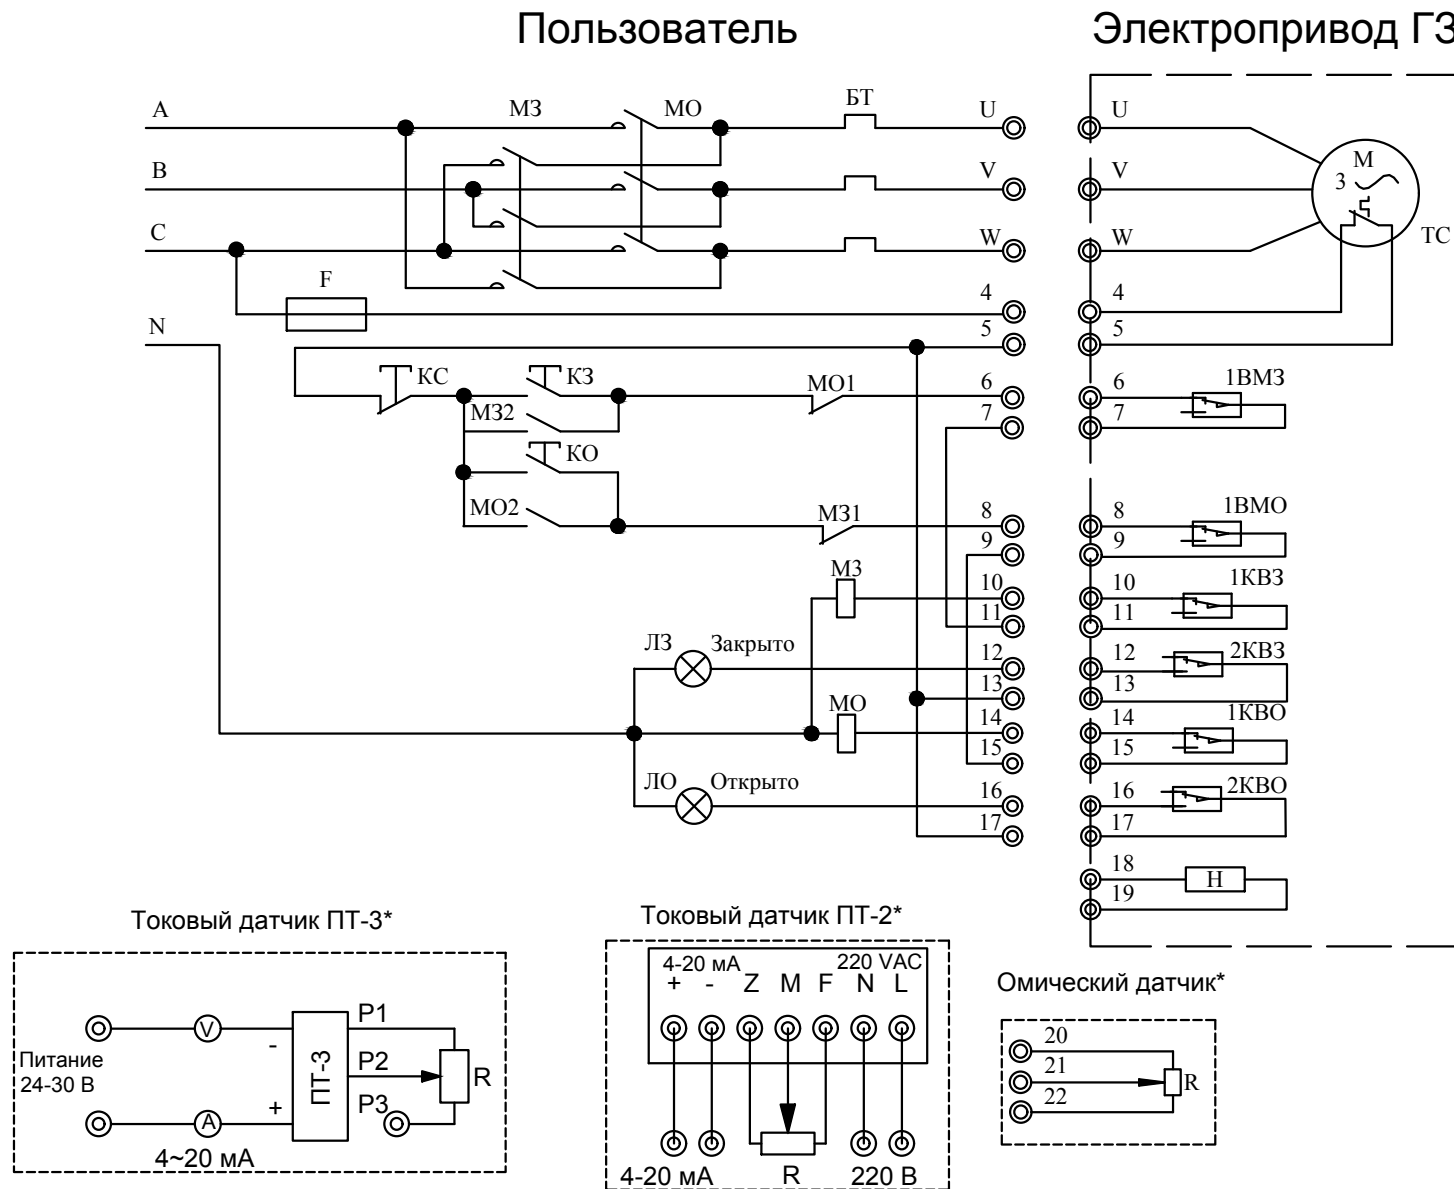

четвертьоборотные электропривода серии ГЗ-ОФ(М) (380В)

*опционально, по заказу.